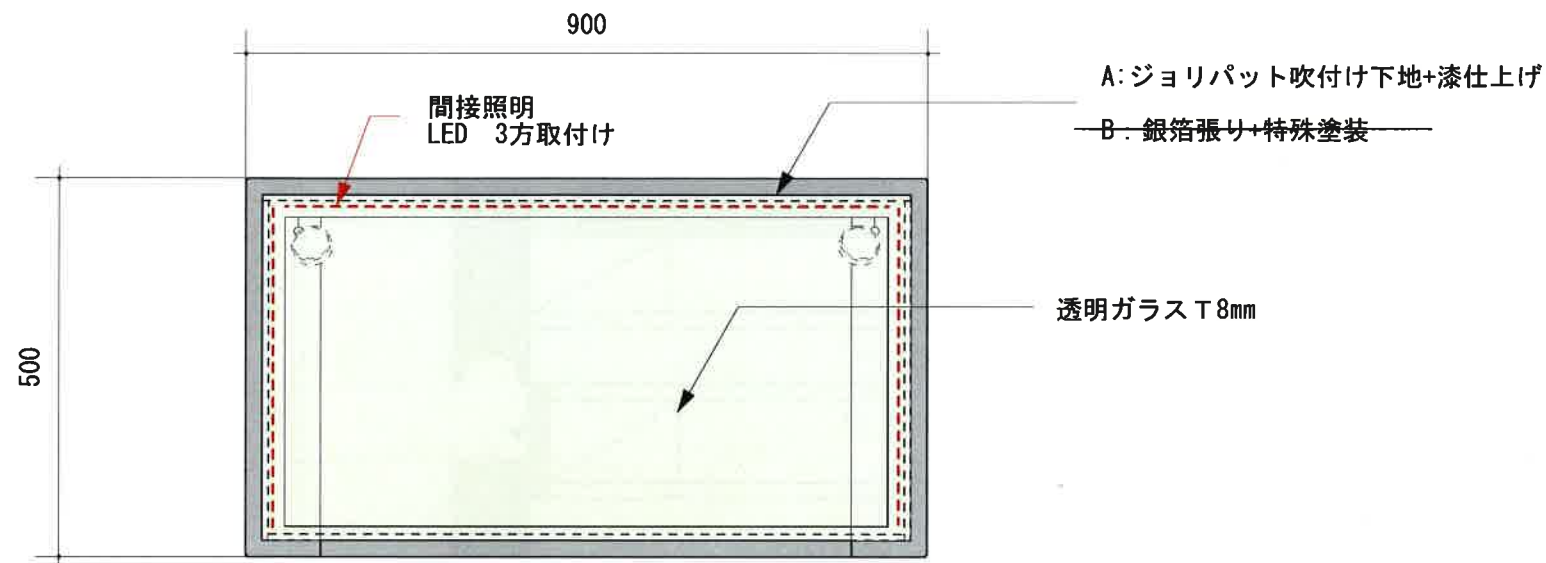

A: 漆 什器 1台

B: 銀箔 什器 1台

date	check	design	drawing	date	subject	drawing no.
			T・T		展示会 什器 ガラス ケース	
					scale 1/10	