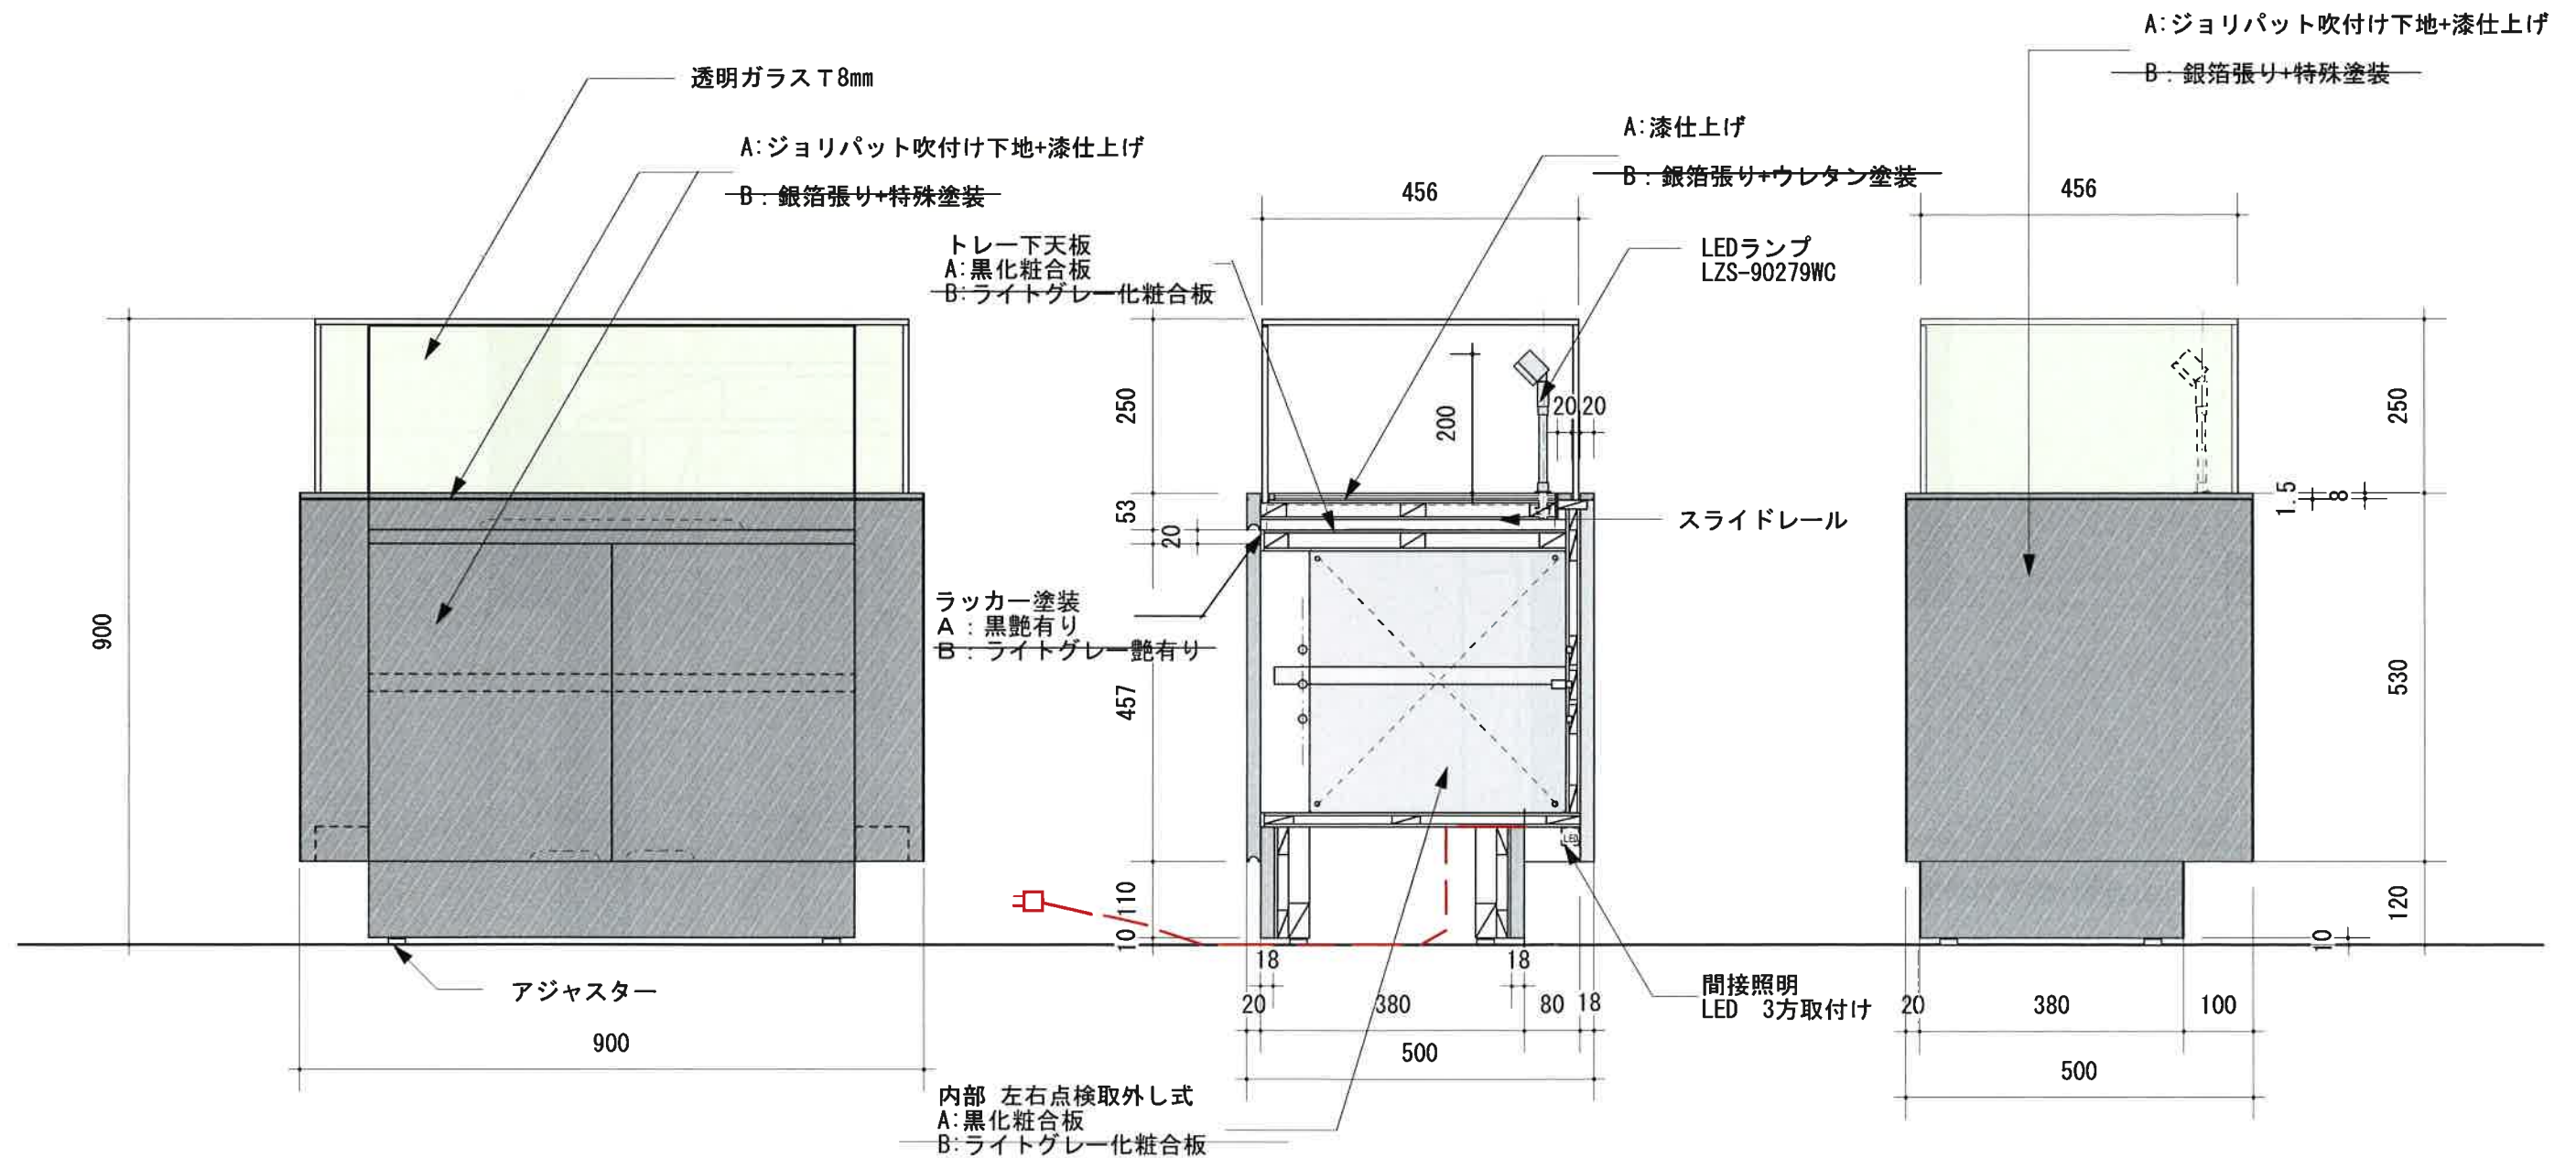

A: 漆 什器 1台

B: 銀箔 什器 1台

date	check	design	drawing	date	subject	drawing no.
			T・T		展示会 什器 ガラス ケース	
					scale 1/10	